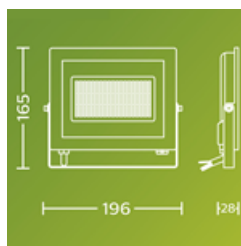

Produktdatenblatt

Philips Outdoor Ultra-Efficient Flutlicht Lois 24W, 5000 Kelvin, 4500 Lumen, IP65, anthrazit

Verbessere die Sichtweite und die Sicherheit zu Hause und spare gleichzeitig Energie und Geld mit den Philips ultraeffizienten Flutlichtstrahlern für den Außenbereich. Sie sind aus hochwertigen Materialien gefertigt und mit einer robusten Pulverbeschichtung versehen, die für eine lang anhaltende Leistung bei jedem Wetter sorgt.

Technische Daten

Max. Wattage	24
Sockel	Integrierte LED
Schutzklasse	Klasse I
Schutzart	IP65
Volt	240
Lumen	4600
Kelvin	5000

Artikeldaten

EAN Artikel	8720169365360
Bestellnummer (EOC)	12NC
Flammenanzahl	1
Zolltarifnummer	9405423990
Herkunftsland	China

Gewichte

Artikelgewicht / kg netto	0.52
Artikel mit Verpackung / kg	0.56

Verpackungsmaße

Artikel unverpackt in cm (H/B/T)	16.5	2.8	19.6
Verpackung in cm (H/B/T)	20.4	16.2	3.7

Design/Materialausführ.

Material	Aluminium
Grundfarbe	Grau
Dimmeffekt	